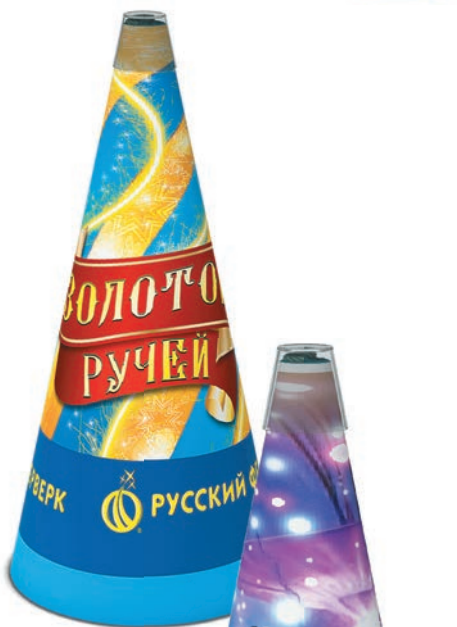

Размеры: 150x70 мм
Фасовка: 1/12/4

до 1 м

до 35 сек

Эффект: **1.** Поток золотых искр. **2.** Белые разлетающиеся, трещащие искры, красные, зеленые огни.

4 1606005 1740826

P4082 «ЗОЛОТОЙ РУЧЕЙ»

Размеры: 200x45 мм
Фасовка: 1/12/4