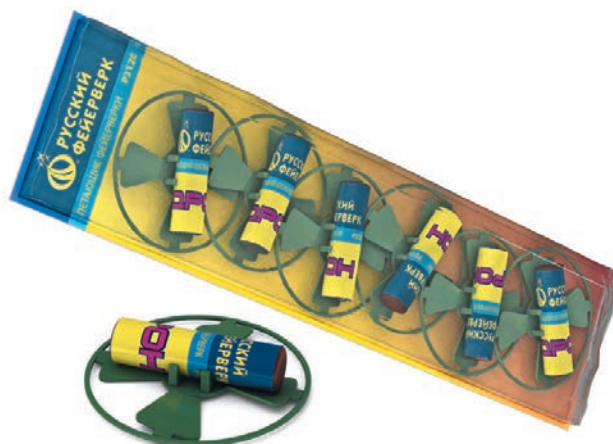

Р3120 «ДРОН»

Размеры: 80x20 мм
Фасовка: 1/96/6

до 10 м

Эффект: Раскручивается, взлетает и трещит.

4 606005 731206

Р3200 «АКРОБАТ»

Размеры: 48x20 мм
Фасовка: 1/125/4

до 20 м